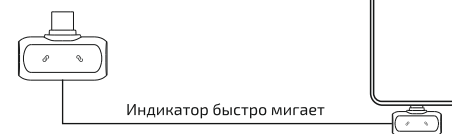

ИСПОЛЬЗОВАНИЕ МИКРОФОНА И РЕСИВРА

Шаг 1. Подключите ресивер к порту мобильного телефона, при этом индикатор ресивера начнет мигать.

Шаг 2. Нажмите и удерживайте кнопку включения микрофонного передатчика (2). В процессе установки соединения индикатор микрофона начнет мигать, при успешном соединении индикатор горит постоянно.