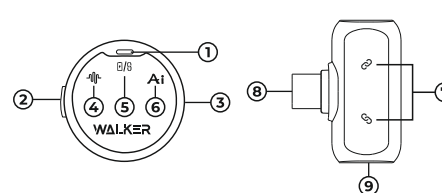

260,00 мм

65,00 мм

ИНСТРУКЦИЯ ПОЛЬЗОВАТЕЛЯ

WRM-65

БЕСПРОВОДНОЙ МИКРОФОН

БЛАГОДАРИМ ВАС ЗА ВЫБОР НАШЕЙ ПРОДУКЦИИ!

WALKER WRM-65 – это интеллектуальный беспроводной микрофон, обеспечивающий запись звука на профессиональном уровне. Микрофон работает по технологии "plug and play", устанавливать дополнительное приложение не требуется. Широкий спектр применения: можно использовать для онлайн-трансляции, съемки видеоблогов, телевизионных интервью, записи интервью, видеообучения и других случаев.

Беспроводной микрофон состоит из трех частей: микрофонный передатчик, приемник-ресивер и зарядный кейс. В комплекте идет адаптер Type-C – для Lightning.

1. Индикатор микрофона
2. Кнопка включения/выключения/смены режимов
3. Магнитное крепление
4. Индикатор «Стандартное шумоподавление»
5. Индикатор «Заряд/Подключение»
6. Индикатор «AI-шумоподавление»
7. Индикатор подключения микрофона
8. Разъем Type-C для подключения ресивера
9. Порт Type-C (для подключения зарядки телефона)

ИСПОЛЬЗОВАНИЕ МИКРОФОНА И РЕСИВРА

Шаг 1. Подключите ресивер к порту мобильного телефона, при этом индикатор ресивера начнет мигать.

Шаг 2. Нажмите и удерживайте кнопку включения микрофонного передатчика (2). В процессе установки соединения индикатор микрофона начнет мигать, при успешном соединении индикатор горит постоянно.

Шаг 3. При успешном соединении микрофона с телефоном индикатор ресивера постоянно светится. Беспроводной микрофон готов к использованию.

Обратите внимание! При низком уровне заряда телефона можно подзарядить его, не прерывая трансляцию, с помощью зарядного порта ресивера.

Дополнительные возможности:

Шумоподавление – уменьшение нежелательных окружающих звуков для лучшей передачи речи.